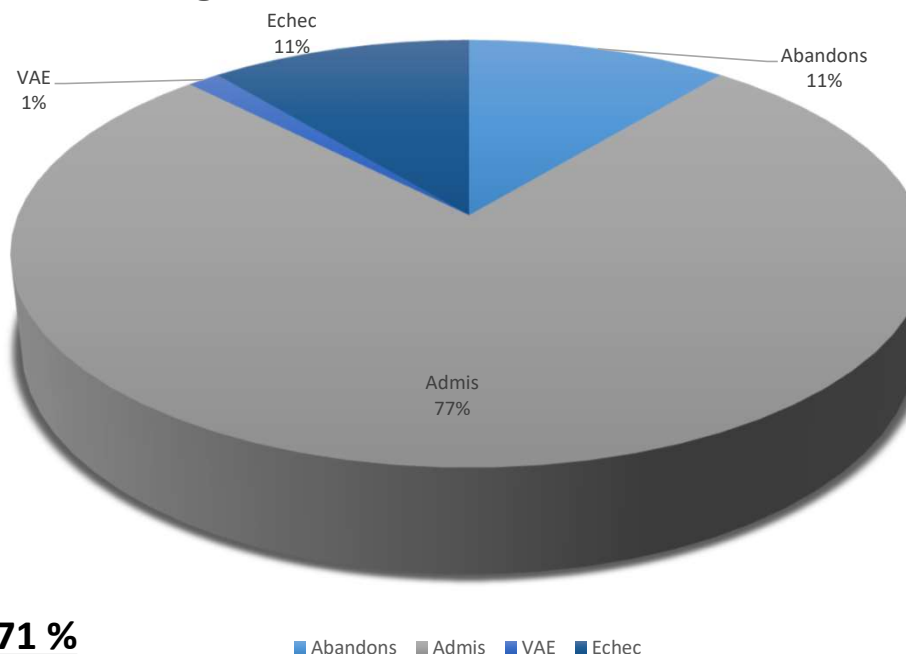

Quelques éléments chiffrés 2023-2024:

57 admis
dont 1 par VAE,
dont 3 féminines

Pourcentages de réussite BMF Continu Total 2023-2024

Taux de réussite BMF Continu Tola Vologe : 71 %

Taux de réussite BMF Continu Vichy : 96 %

Taux de réussite BMF Repositionnés : 89 %

Taux de réussite BMF formation VAE : 33%

Taux de réussite global BMF Continu : 78 %