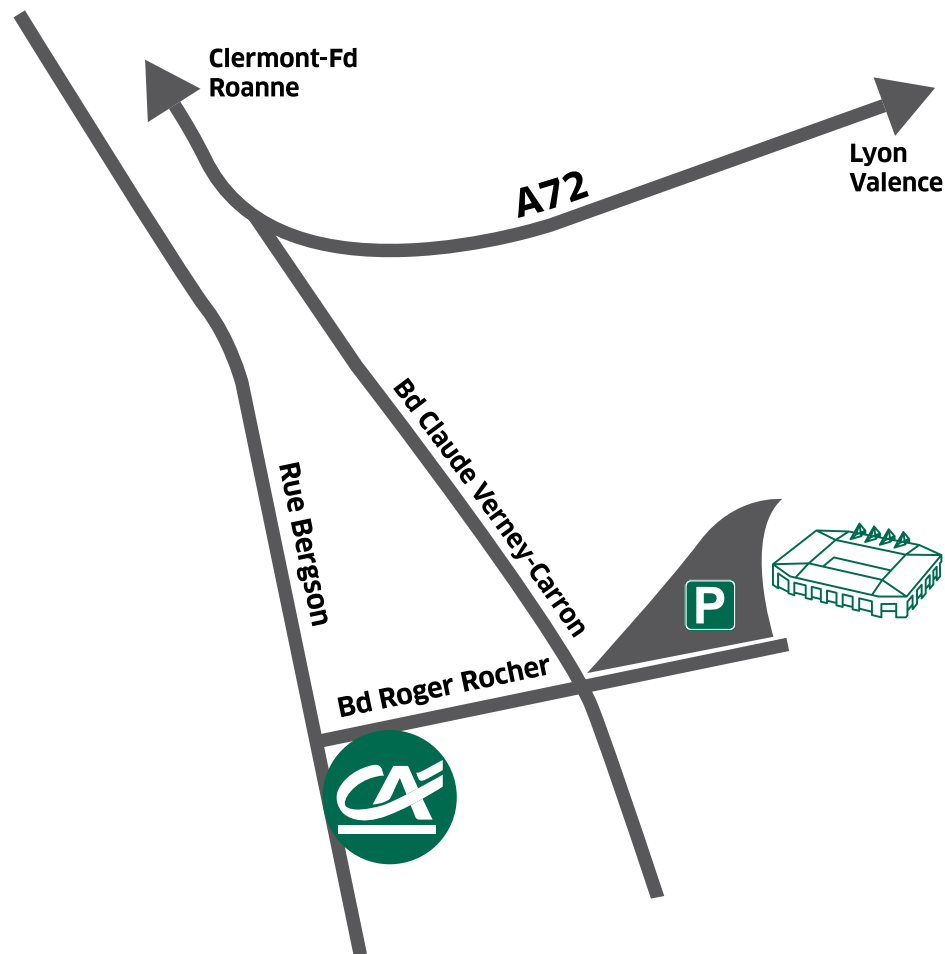

PLAN D'ACCÈS POUR LE TIRAGE DE COUPE DE FRANCE

À L'AUDITORIUM CHRYSALIDE DU CRÉDIT AGRICOLE LOIRE HAUTE-LOIRE

**94 rue Bergson,
42000 Saint-Etienne**

Stationnez votre véhicule au Parking du Boulevard Roger Rocher (en face du stade Geoffroy Guichard).

Puis, dirigez-vous au siège du Crédit Agricole Loire Haute-Loire.

PARTENAIRE MAJEUR